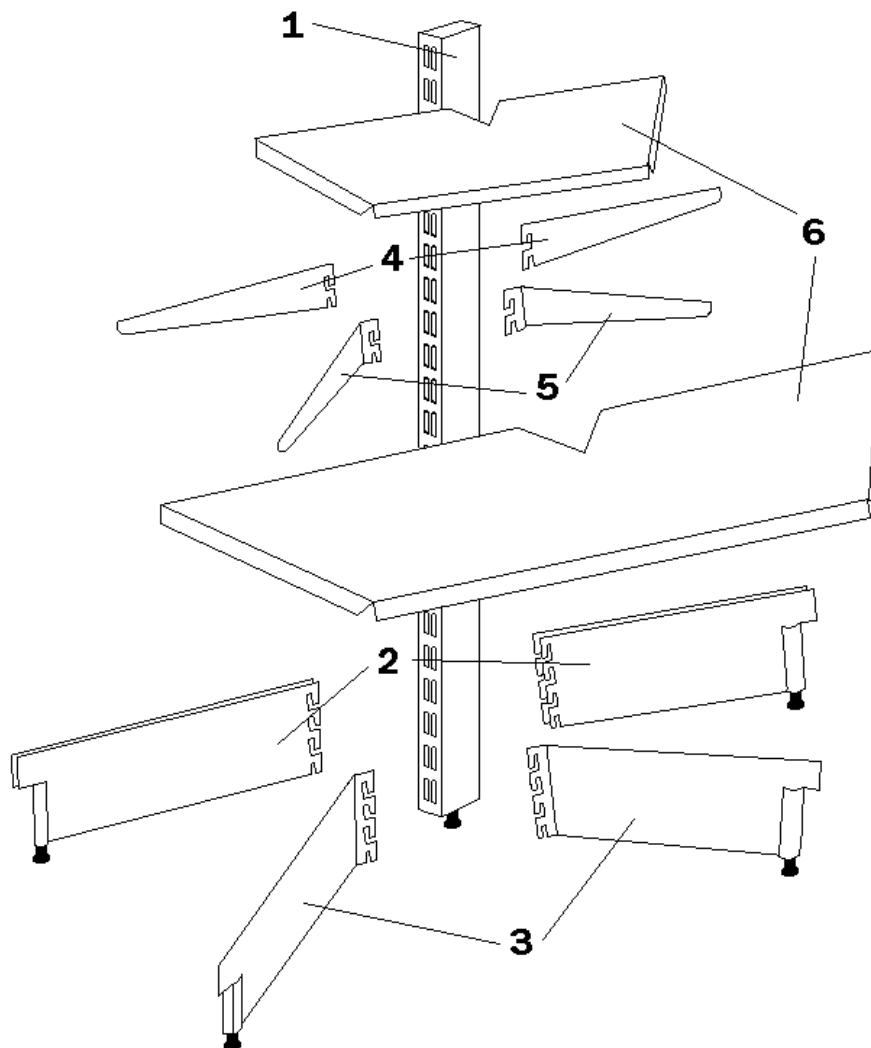

## СХЕМА СБОРКИ СТЕЛЛАЖА

### Комплектующие:

- 1) Штатив двухсторонний (1450, 1950, 2350 мм).
- 2) Опора (300, 400, 500 мм).
- 3) Опора остров, пара (300, 400, 500 мм).
- 4) Кронштейн (300, 400, 500 мм).
- 5) Кронштейн остров, пара (300, 400, 500 мм).
- 6) Полка остров (300, 400, 500 мм).