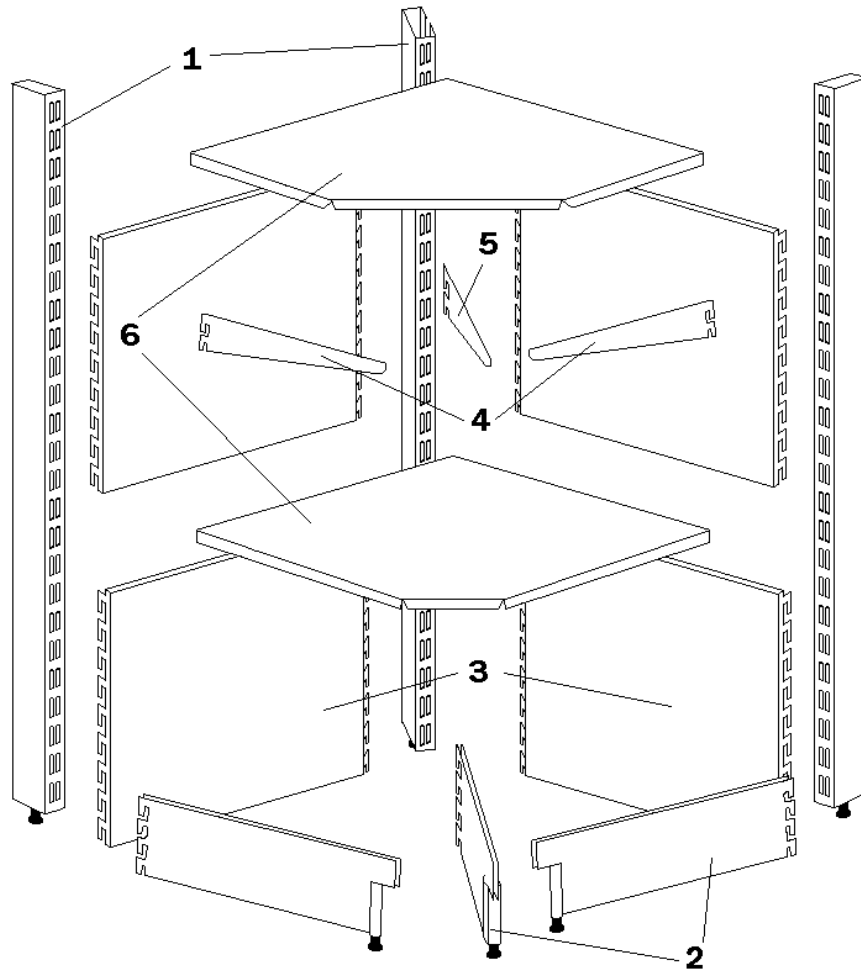

СХЕМА СБОРКИ СТЕЛЛАЖА

Комплектующие:

- 1) Штатив (1450, 1950, 2350 мм).
- 2) Опора (300, 400, 500 мм).
- 3) Панель ПУ, пара (450x600 мм).
- 4) Кронштейн (300, 400, 500 мм).
- 5) Кронштейн ПУ (400 мм).
- 6) Полка ПУ (300, 400, 500).